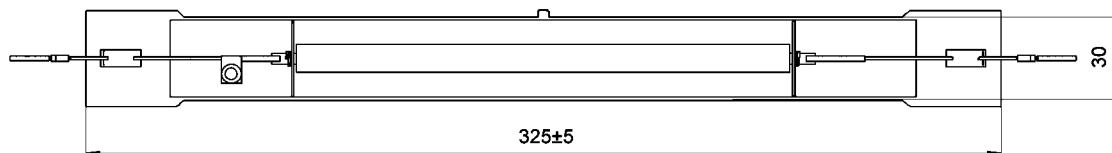

Hi-LuxGro HPS

Technical Datasheet

AHS-DE1000W/Opti-Red

High pressure sodium lamp for plant growth

Abmessungen / Dimensions:

Spezifikation / Specification:

Lampenleistung / Lamp wattage:

1000 W

2000 µmol/s

Lichtstrom / Luminous flux:

Mittlere Lebensdauer / Average lifetime:

10000 h

Sockel / Base:

Kabel / cables

Zulässige Brennlage / Reliable burning position:

p4

Kolbenform / Bulb contour:

röhrenförmig / tubular

Kolbentyp / Bulb type:

klar / clear

Verpackungseinheit (St.) / Box quantity (pcs.):

35

ILCOS-Bezeichnung / ILCOS-Code:

ST-1000-E230/S-Litze-33,5/330